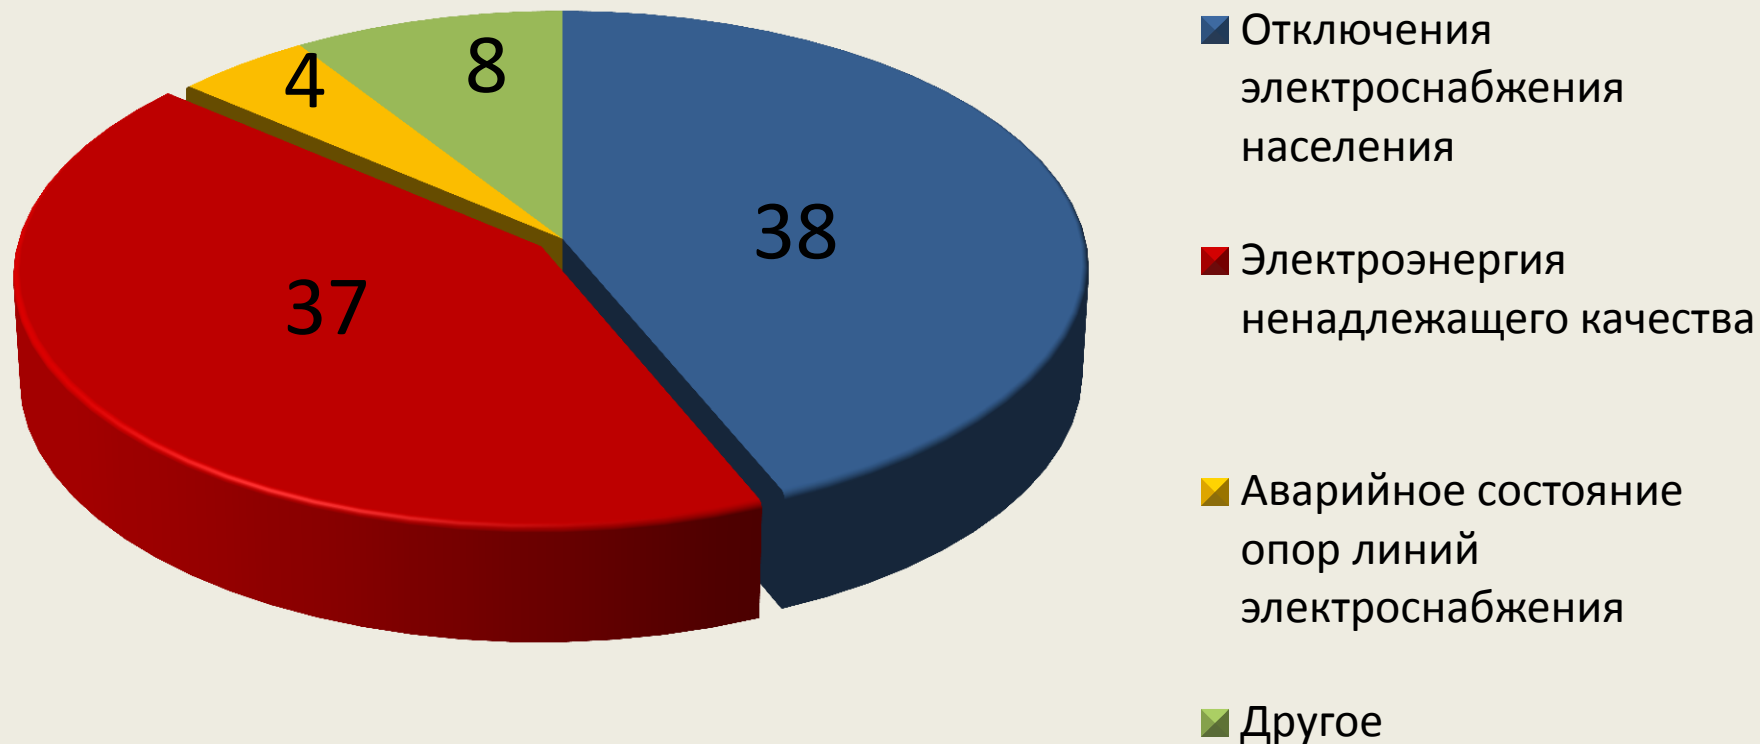

Анализ результатов рассмотрения территориальным
отделом (инспекцией) по Тверской области ЦМТУ
Росстандарта обращений, содержащих сведения о
ненадлежащем качестве электроэнергии
за период с 2015 по 2017 год и 9 месяцев 2018 года

Анализ обращений, поступивших в территориальный отдел (инспекцию) по Тверской области ЦМТУ Росстандарта за 9 месяцев 2018 года

ТВЕРСКАЯ ОБЛАСТЬ

районы:

- Калининский
- Осташковский
- Кимрский

- Андреапольский
- Западнодвинский
- Зубцовский
- Конаковский