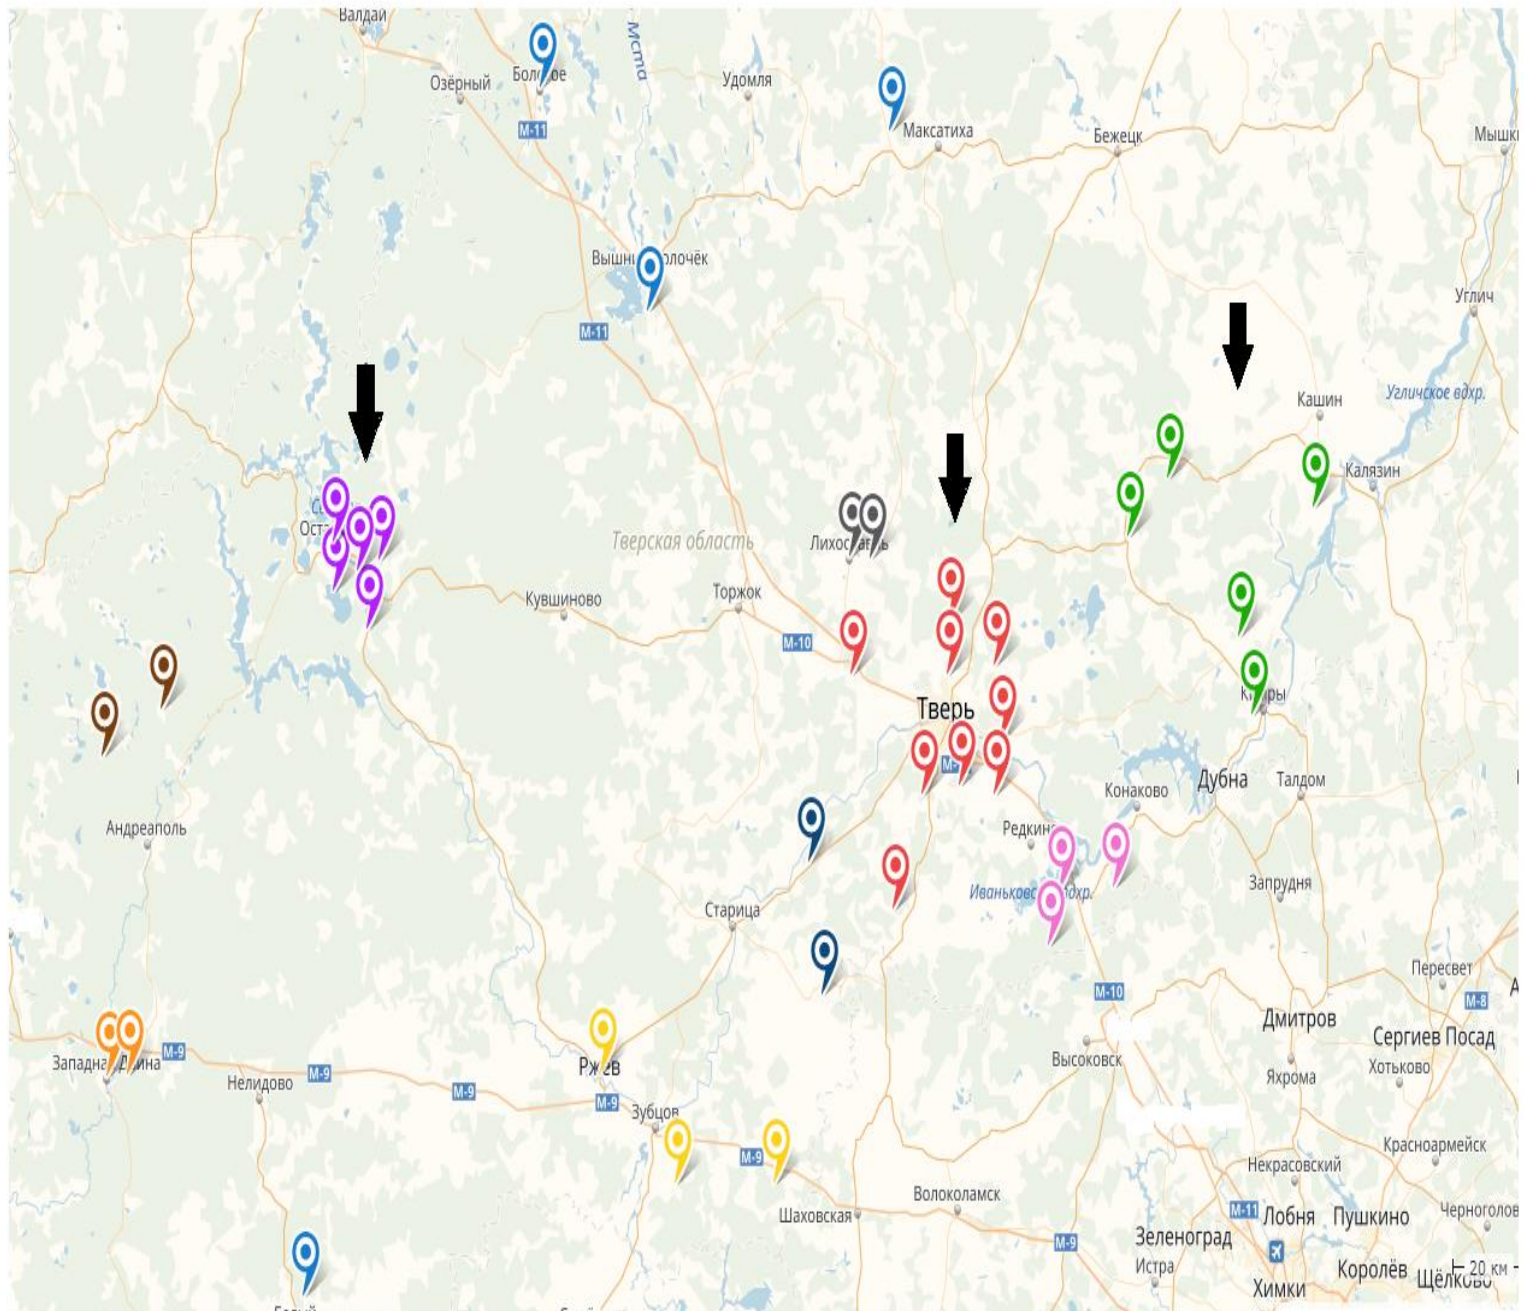

Анализ обращений, поступивших в территориальный отдел (инспекцию) по Тверской области ЦМТУ Росстандарта за 9 месяцев 2018 года

ТВЕРСКАЯ ОБЛАСТЬ

районы:

- Калининский
- Осташковский
- Кимрский

- Андреапольский
- Западнодвинский
- Зубцовский
- Конаковский

- Бологовский
- Максатихинский
- Вышневолоцкий
- Бельский

Решения об отказе в согласовании внеплановых выездных проверок за 9 месяцев 2018 года

обращения не
прошли
обязательную
авторизацию в
ЕСИА

11 решений об
отказе в
согласовании
проведения
внеплановых
выездных
проверок