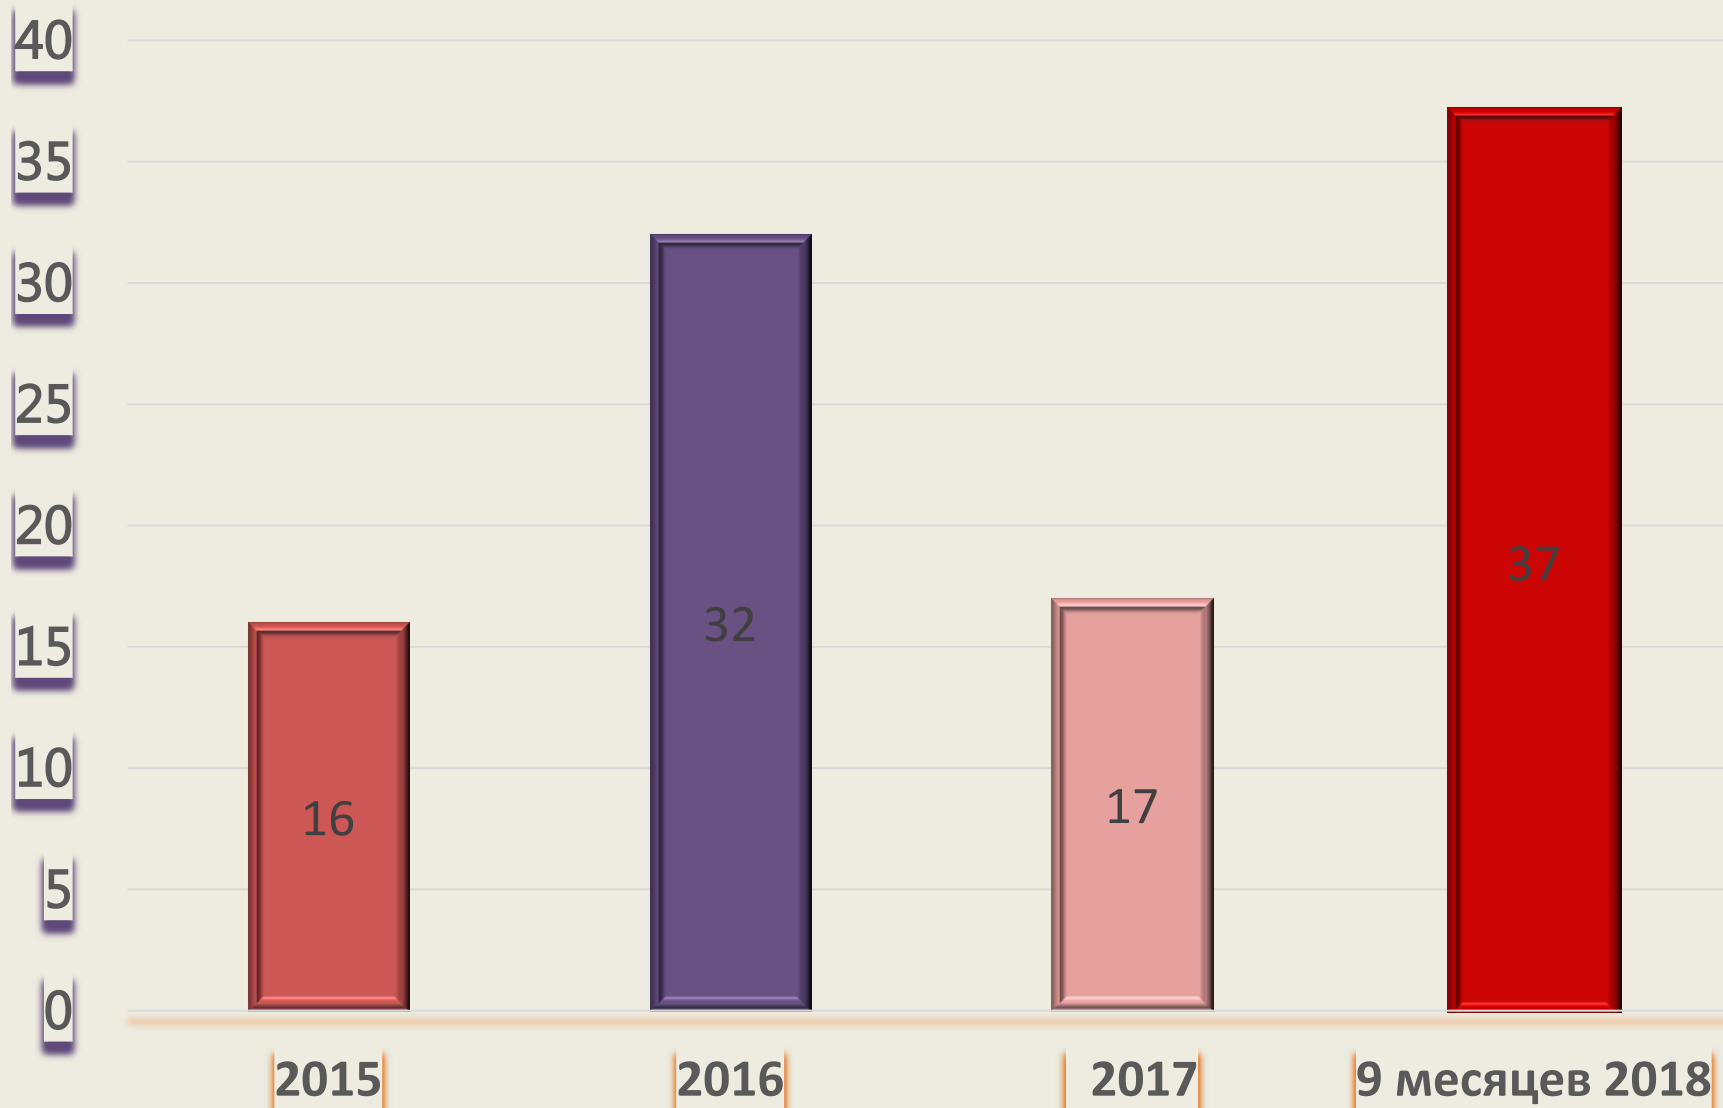

Анализ результатов рассмотрения территориальным
отделом (инспекцией) по Тверской области ЦМТУ
Росстандарта обращений, содержащих сведения о
ненадлежащем качестве электроэнергии
за период с 2015 по 2017 год и 9 месяцев 2018 года

Анализ обращений, поступивших в территориальный отдел (инспекцию) по Тверской области ЦМТУ Росстандарта за 9 месяцев 2018 года

ТВЕРСКАЯ ОБЛАСТЬ

районы:

- Калининский
- Осташковский
- Кимрский

- Андреапольский
- Западнодвинский
- Зубцовский
- Конаковский